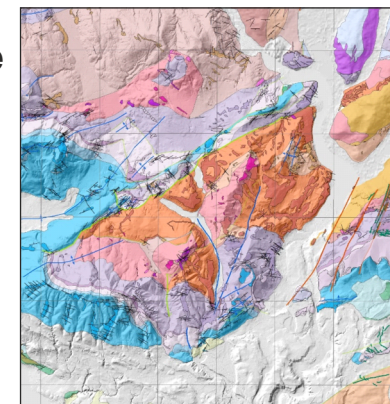

UNIVERSITÀ DEGLI STUDI
DELL'INSUBRIA

Realizzazione
del Foglio
«Varese»
della Carta
Geologica
d'Italia in
scala
1:50.000

Martedì 22 ottobre 2024
ore 09:00 – 16:30

Università degli Studi
dell'Insubria,
Aula Magna Granero Prorati
via Dunant 3, VARESE